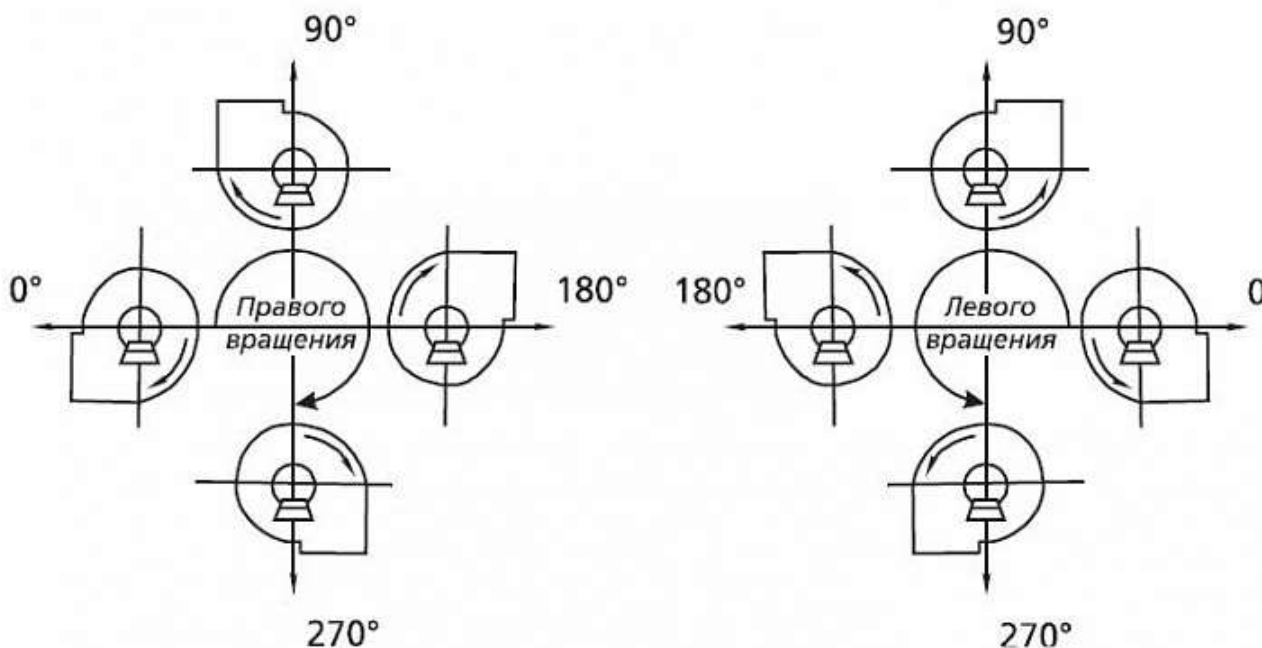

Киргизия (996)312-96-26-47

Россия (495)268-04-70

Казахстан (772)734-952-31

<https://gzk.nt-rt.ru> || gkz@nt-rt.ru

Дымосос центробежного типа Д-2,8

Дымосос Д-2,8 предназначен для отсасывания дымовых газов с температурой не более 250 °С .