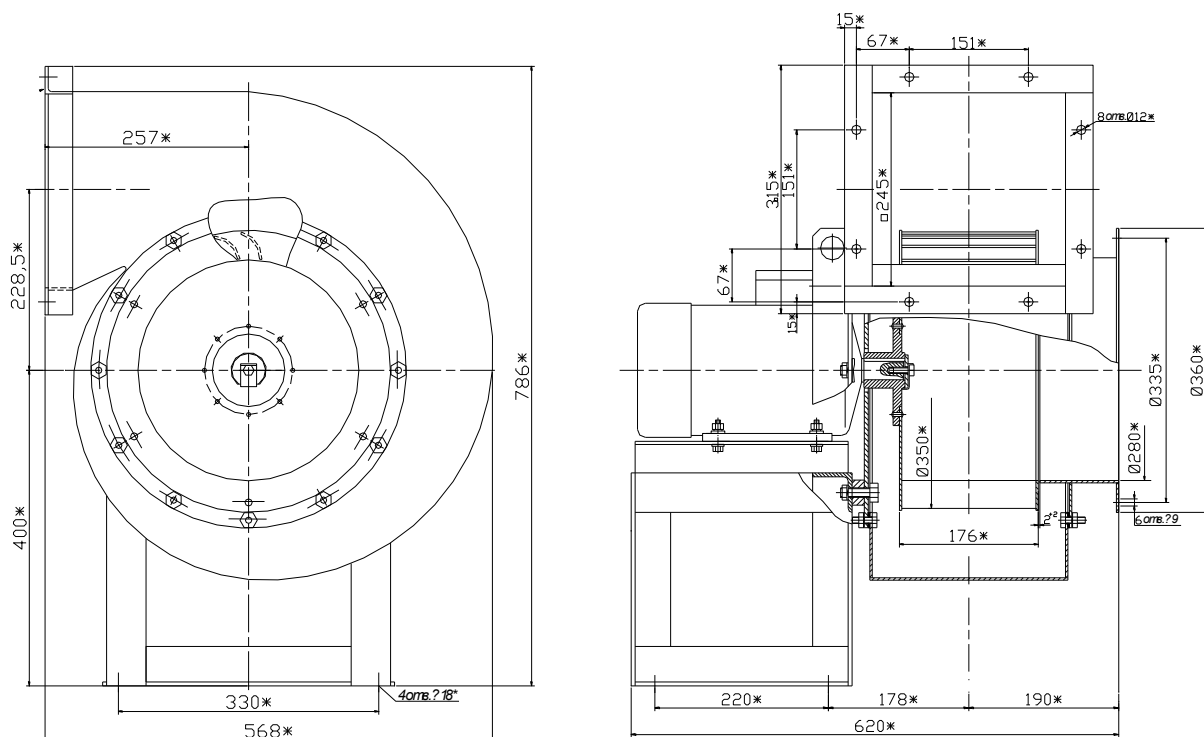

Левое вращение - зеркальное отображение

Рисунок 1 - Дымосос Д-3,55

Алматы (7273)495-231
Ангарск (3955)60-70-56
Архангельск (8182)63-90-72
Астрахань (8512)99-46-04
Барнаул (3852)73-04-60
Белгород (4722)40-23-64
Благовещенск (4162)22-76-07
Брянск (4832)59-03-52
Владивосток (423)249-28-31
Владикавказ (8672)28-90-48
Владимир (4922) 49-43-18
Волгоград (844)278-03-48
Вологда (8172)26-41-59
Воронеж (473)204-51-73
Екатеринбург (343)384-55-89

Ижевск (3412)26-03-58
Иваново (4932)77-34-06
Иркутск (395)279-98-46
Казань (843)206-01-48
Калининград (4012)72-03-81
Калуга (4842)92-23-67
Кемерово (3842)65-04-62
Киров (8332)68-02-04
Коломна (4966)23-41-49
Кострома (4942)77-07-48
Краснодар (861)203-40-90
Красноярск (391)204-63-61
Курск (4712)77-13-04
Курган (3522)50-90-47
Липецк (4742)52-20-81

Магнитогорск (3519)55-03-13
Москва (495)268-04-70
Мурманск (8152)59-64-93
Набережные Челны (8552)20-53-41
Нижний Новгород (831)429-08-12
Новокузнецк (3843)20-46-81
Ноябрьск (3496)41-32-12
Новосибирск (383)227-86-73
Ноябрьск (3496)41-32-12
Омск (3812)21-46-40
Орел (4862)44-53-42
Оренбург (3532)37-68-04
Пенза (8412)22-31-16
Петрозаводск (8142)55-98-37
Псков (8112)59-10-37

Пермь (342)205-81-47
Ростов-на-Дону (863)308-18-15
Рязань (4912)46-61-64
Самара (846)206-03-16
Саранск (8342)22-96-24
Санкт-Петербург (812)309-46-40
Саратов (845)249-38-78
Севастополь (8692)22-31-93
Симферополь (3652)67-13-56
Смоленск (4812)29-41-54
Сочи (862)225-72-31
Ставрополь (8652)20-65-13
Сыктывкар (8212)25-95-17
Сургут (3462)77-98-35
Тамбов (4752)50-40-97

Тверь (4822)63-31-35
Тольяти (8482)63-91-07
Томск (3822)98-41-53
Тула (4872)33-79-87
Тюмень (3452)66-21-18
Улан-Удэ (3012)59-97-51
Ульяновск (8422)24-23-59
Уфа (347)229-48-12
Хабаровск (4212)92-98-04
Чебоксары (8352)28-53-07
Челябинск (351)202-03-61
Череповец (8202)49-02-64
Чита (3022)38-34-83
Якутск (4112)23-90-97
Ярославль (4852)69-52-93

Киргизия (996)312-96-26-47

Россия (495)268-04-70

Казахстан (772)734-952-31