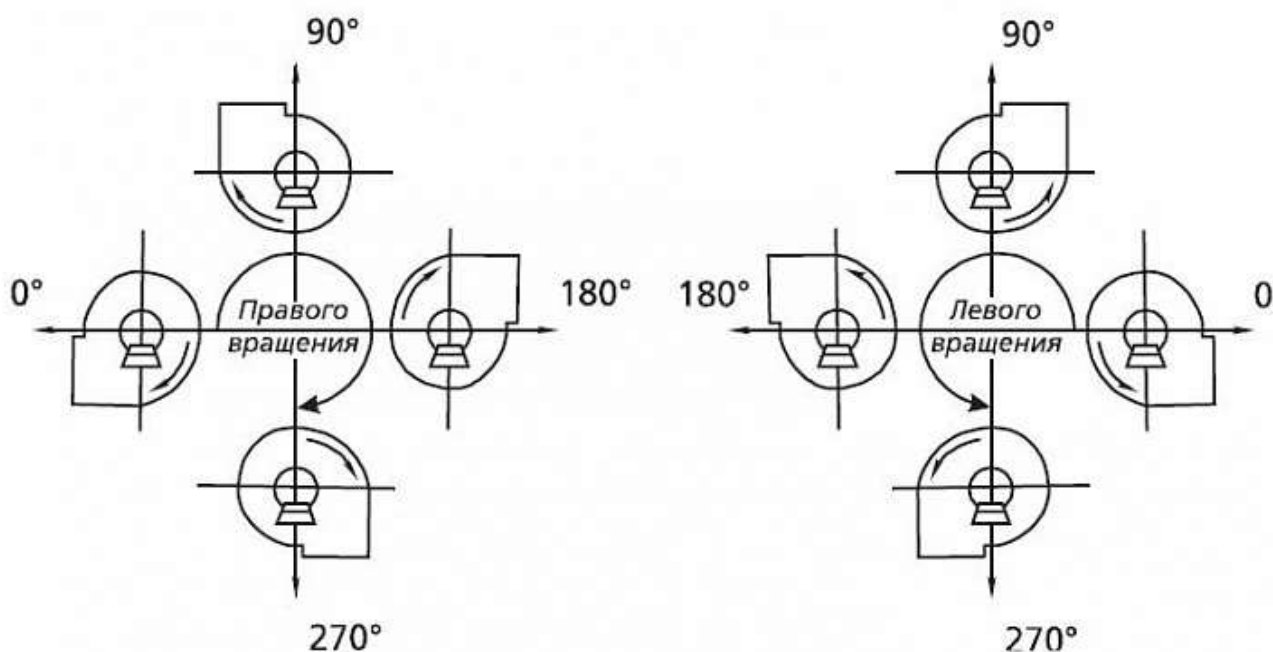

Магнитогорск (3519)55-03-13
Москва (495)268-04-70
Мурманск (8152)59-64-93
Набережные Челны (8552)20-53-41
Нижний Новгород (831)429-08-12
Новокузнецк (3843)20-46-81
Ноябрьск (3496)41-32-12
Новосибирск (383)227-86-73
Ноябрьск (3496)41-32-12
Омск (3812)21-46-40
Орел (4862)44-53-42
Оренбург (3532)37-68-04
Пенза (8412)22-31-16
Петрозаводск (8142)55-98-37
Псков (8112)59-10-37

Пермь (342)205-81-47
Ростов-на-Дону (863)308-18-15
Рязань (4912)46-61-64
Самара (846)206-03-16
Саранск (8342)22-96-24
Санкт-Петербург (812)309-46-40
Саратов (845)249-38-78
Севастополь (8692)22-31-93
Симферополь (3652)67-13-56
Смоленск (4812)29-41-54
Сочи (862)225-72-31
Ставрополь (8652)20-65-13
Сыктывкар (8212)25-95-17
Сургут (3462)77-98-35
Тамбов (4752)50-40-97

Тверь (4822)63-31-35
Тольяти (8482)63-91-07
Томск (3822)98-41-53
Тула (4872)33-79-87
Тюмень (3452)66-21-18
Улан-Удэ (3012)59-97-51
Ульяновск (8422)24-23-59
Уфа (347)229-48-12
Хабаровск (4212)92-98-04
Хабаровск (4212)92-98-04
Чебоксары (8352)28-53-07
Челябинск (351)202-03-61
Череповец (8202)49-02-64
Чита (3022)38-34-83
Якутск (4112)23-90-97
Ярославль (4852)69-52-93

Киргизия (996)312-96-26-47

Россия (495)268-04-70

Казахстан (772)734-952-31

<https://gzk.nt-rt.ru> || gkz@nt-rt.ru

Дымосос центробежного типа Д-3,55