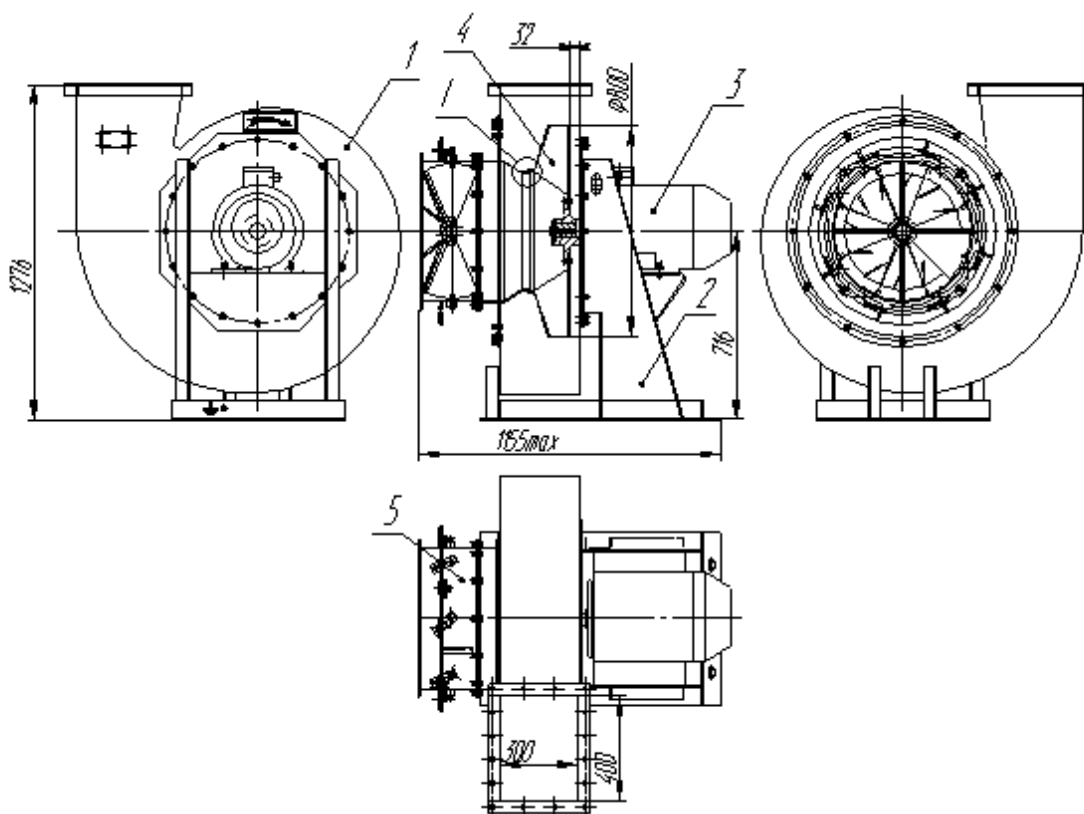

Рис.1

Таблица 1 – Основные технические данные

Наименование параметра	Значение
Номинальная производительность, м ³ /ч	11000
Полное давление (при tr =200 °С), Па	1780
Диаметр рабочего колеса, мм	800
Мощность электродвигателя, кВт	15,0
Частота вращения, об/мин	1500
Температура перемещаемой среды, (tr), °С, не более	250
Напряжение питания, В	380
Частота тока, Гц	50
Габаритные размеры, мм, не более длина ширина высота	1281 920 1278
Масса, кг, не более (вместе с аппаратом направляющим)	413