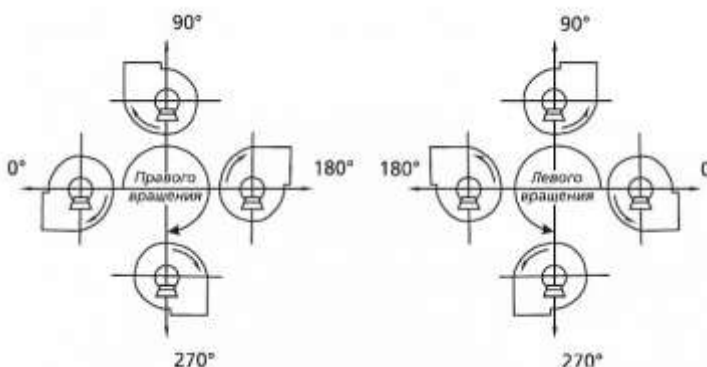

Магнитогорск (3519)55-03-13
Москва (495)268-04-70
Мурманск (8152)59-64-93
Набережные Челны (8552)20-53-41
Нижний Новгород (831)429-08-12
Новокузнецк (3843)20-46-81
Ноябрьск (3496)41-32-12
Новосибирск (383)227-86-73
Ноябрьск (3496)41-32-12
Омск (3812)21-46-40
Орел (4862)44-53-42
Оренбург (3532)37-68-04
Пенза (8412)22-31-16
Петрозаводск (8142)55-98-37
Псков (8112)59-10-37

Пермь (342)205-81-47
Ростов-на-Дону (863)308-18-15
Рязань (4912)46-61-64
Самара (846)206-03-16
Саранск (8342)22-96-24
Санкт-Петербург (812)309-46-40
Саратов (845)249-38-78
Севастополь (8692)22-31-93
Симферополь (3652)67-13-56
Смоленск (4812)29-41-54
Сочи (862)225-72-31
Ставрополь (8652)20-65-13
Сыктывкар (8212)25-95-17
Сургут (3462)77-98-35
Тамбов (4752)50-40-97

Тверь (4822)63-31-35
Тольяти (8482)63-91-07
Томск (3822)98-41-53
Тула (4872)33-79-87
Тюмень (3452)66-21-18
Улан-Удэ (3012)59-97-51
Ульяновск (8422)24-23-59
Уфа (347)229-48-12
Хабаровск (4212)92-98-04
Чебоксары (8352)28-53-07
Челябинск (351)202-03-61
Череповец (8202)49-02-64
Чита (3022)38-34-83
Якутск (4112)23-90-97
Ярославль (4852)69-52-93

Киргизия (996)312-96-26-47

Россия (495)268-04-70

Казахстан (772)734-952-31

<https://gzk.nt-rt.ru> || gkz@nt-rt.ru

Дымосос центробежного типа Дн-8

Дымосос центробежного типа одностороннего всасывания с загнутыми назад

лопатками рабочего колеса, с непосредственной посадкой рабочего колеса на вал электродвигателя, предназначен для перемещения дымовых газов . Принцип работы

дымососа основан на центробежном всасывании рабочей среды через входное осевое

отверстие вращающимися лопатками рабочего колеса.

По условиям эксплуатации дымососы должны соответствовать климатическому

исполнению «У», категории размещения 3 по ГОСТ 15150.

Дымососы предназначены для эксплуатации при температуре окружающего воздуха от 233 К (- 40 °С) до 313 К (+40°), относительной влажности воздуха не более 98% при 298 К (25°С) и температуре перемещаемых газов не более 493 К (220°С)

Рис.1

Таблица 1 – Основные технические данные