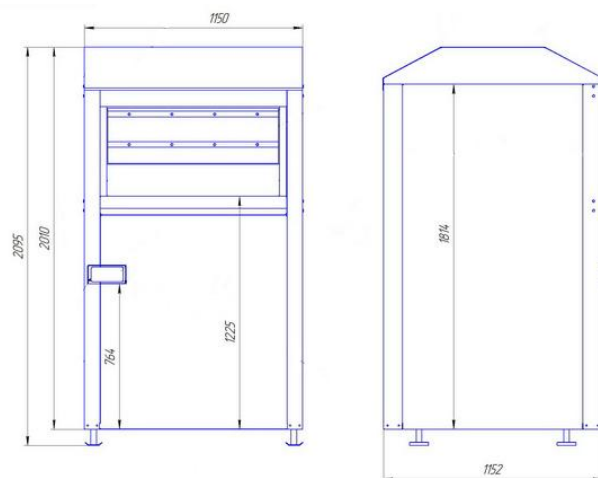

ОСНОВНЫЕ ТЕХНИЧЕСКИЕ ХАРАКТЕРИСТИКИ

Наименование показателя	Значение параметра
Габаритные размеры	
Длина (мм)	1152
Ширина (мм)	1150
Высота (мм)	2095
Объем (м³)	2,5
Вес контейнера (кг), не более	155
Рекомендуемая масса макулатуры (кг)	350
Защитное покрытие	порошковое покрытие
Толщина листа (мм)	1,2
Гарантия	1 год

Рис.2- Габаритные размеры контейнера

Алматы (7273)495-231
Ангарск (3955)60-70-56
Архангельск (8182)63-90-72
Астрахань (8512)99-46-04
Барнаул (3852)73-04-60
Белгород (4722)40-23-64
Благовещенск (4162)22-76-07
Брянск (4832)59-03-52
Владивосток (423)249-28-31
Владикавказ (8672)28-90-48
Владимир (4922) 49-43-18
Волгоград (844)278-03-48
Вологда (8172)26-41-59
Воронеж (473)204-51-73
Екатеринбург (343)384-55-89

Ижевск (3412)26-03-58
Иваново (4932)77-34-06
Иркутск (395)279-98-46
Казань (843)206-01-48
Калининград (4012)72-03-81
Калуга (4842)92-23-67
Кемерово (3842)65-04-62
Киров (8332)68-02-04
Коломна (4966)23-41-49
Кострома (4942)77-07-48
Краснодар (861)203-40-90
Красноярск (391)204-63-61
Курск (4712)77-13-04
Курган (3522)50-90-47
Липецк (4742)52-20-81

Киргизия (996)312-96-26-47

Магнитогорск (3519)55-03-13
Москва (495)268-04-70
Мурманск (8152)59-64-93
Набережные Челны (8552)20-53-41
Нижний Новгород (831)429-08-12
Новокузнецк (3843)20-46-81
Ноябрьск (3496)41-32-12
Новосибирск (383)227-86-73
Орел (4862)44-53-42
Оренбург (3532)37-68-04
Пенза (8412)22-31-16
Пенза (8412)22-31-16
Петрозаводск (8142)55-98-37
Псков (8112)59-10-37

Россия (495)268-04-70

Пермь (342)205-81-47
Ростов-на-Дону (863)308-18-15
Рязань (4912)46-61-64
Самара (846)206-03-16
Саранск (8342)22-96-24
Санкт-Петербург (812)309-46-40
Саратов (845)249-38-78
Севастополь (8692)22-31-93
Симферополь (3652)67-13-56
Смоленск (4812)29-41-54
Сочи (862)225-72-31
Ставрополь (8652)20-65-13
Сыктывкар (8212)25-95-17
Сургут (3462)77-98-35
Тамбов (4752)50-40-97

Казахстан (772)734-952-31

Тверь (4822)63-31-35
Тольятти (8482)63-91-07
Томск (3822)98-41-53
Тула (4872)33-79-87
Тюмень (3452)66-21-18
Улан-Удэ (3012)59-97-51
Ульяновск (8422)24-23-59
Уфа (347)229-48-12
Хабаровск (4212)92-98-04
Чебоксары (8352)28-53-07
Челябинск (351)202-03-61
Череповец (8202)49-02-64
Чита (3022)38-34-83
Якутск (4112)23-90-97
Ярославль (4852)69-52-93