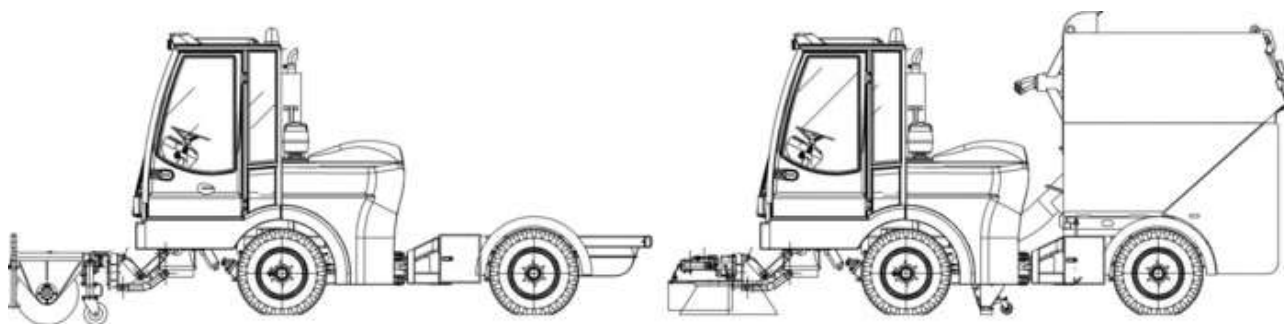

Киргизия (996)312-96-26-47

Россия (495)268-04-70

Казахстан (772)734-952-31

<https://gzk.nt-rt.ru> || gkz@nt-rt.ru

Машина вакуумно-подметальная УКМ-2500

Технические характеристики:

- *Снаряженная масса без навесного оборудования: 2 100 кг*
- *Полная масса: 5 000 кг*
- *Длина: 4 500 мм (без оборудования), 5 200—5 750 мм (с навесным оборудованием)*
- *Высота с навесным оборудованием: 2 500 — 2 700 мм*
- *Ширина с навесным оборудованием, мм, не более: 1 400 (без оборудования), 1 700 (с навесным оборудованием)*
- *Колея: 1 140 мм*
- *База: 2 200 мм*
- *Минимальный радиус поворота: 3,5 м*
- *Кабина: Двухместная*
- *Трансмиссия: Гидростатическая*
- *Рабочая скорость: 0 — 30 км/ч*

- *Транспортная скорость: 0 — 30 км/ч*
- *Изменение скорости движения: Бесступенчатое*
- *Колесная формула: 4x4*
- *Размер шин: 10,0/75 — 15,3*
- *Напряжение сети электрооборудования: 12 В*
- *Марка двигателя: KUBOTA V 3800*
- *Тип двигателя: Дизельный*
- *Рабочий объем: 3 769 см³*
- *Номинальная мощность двигателя: 70 кВт / 92 л.с.*
- *Номинальная частота вращения: 2 800 об/мин*